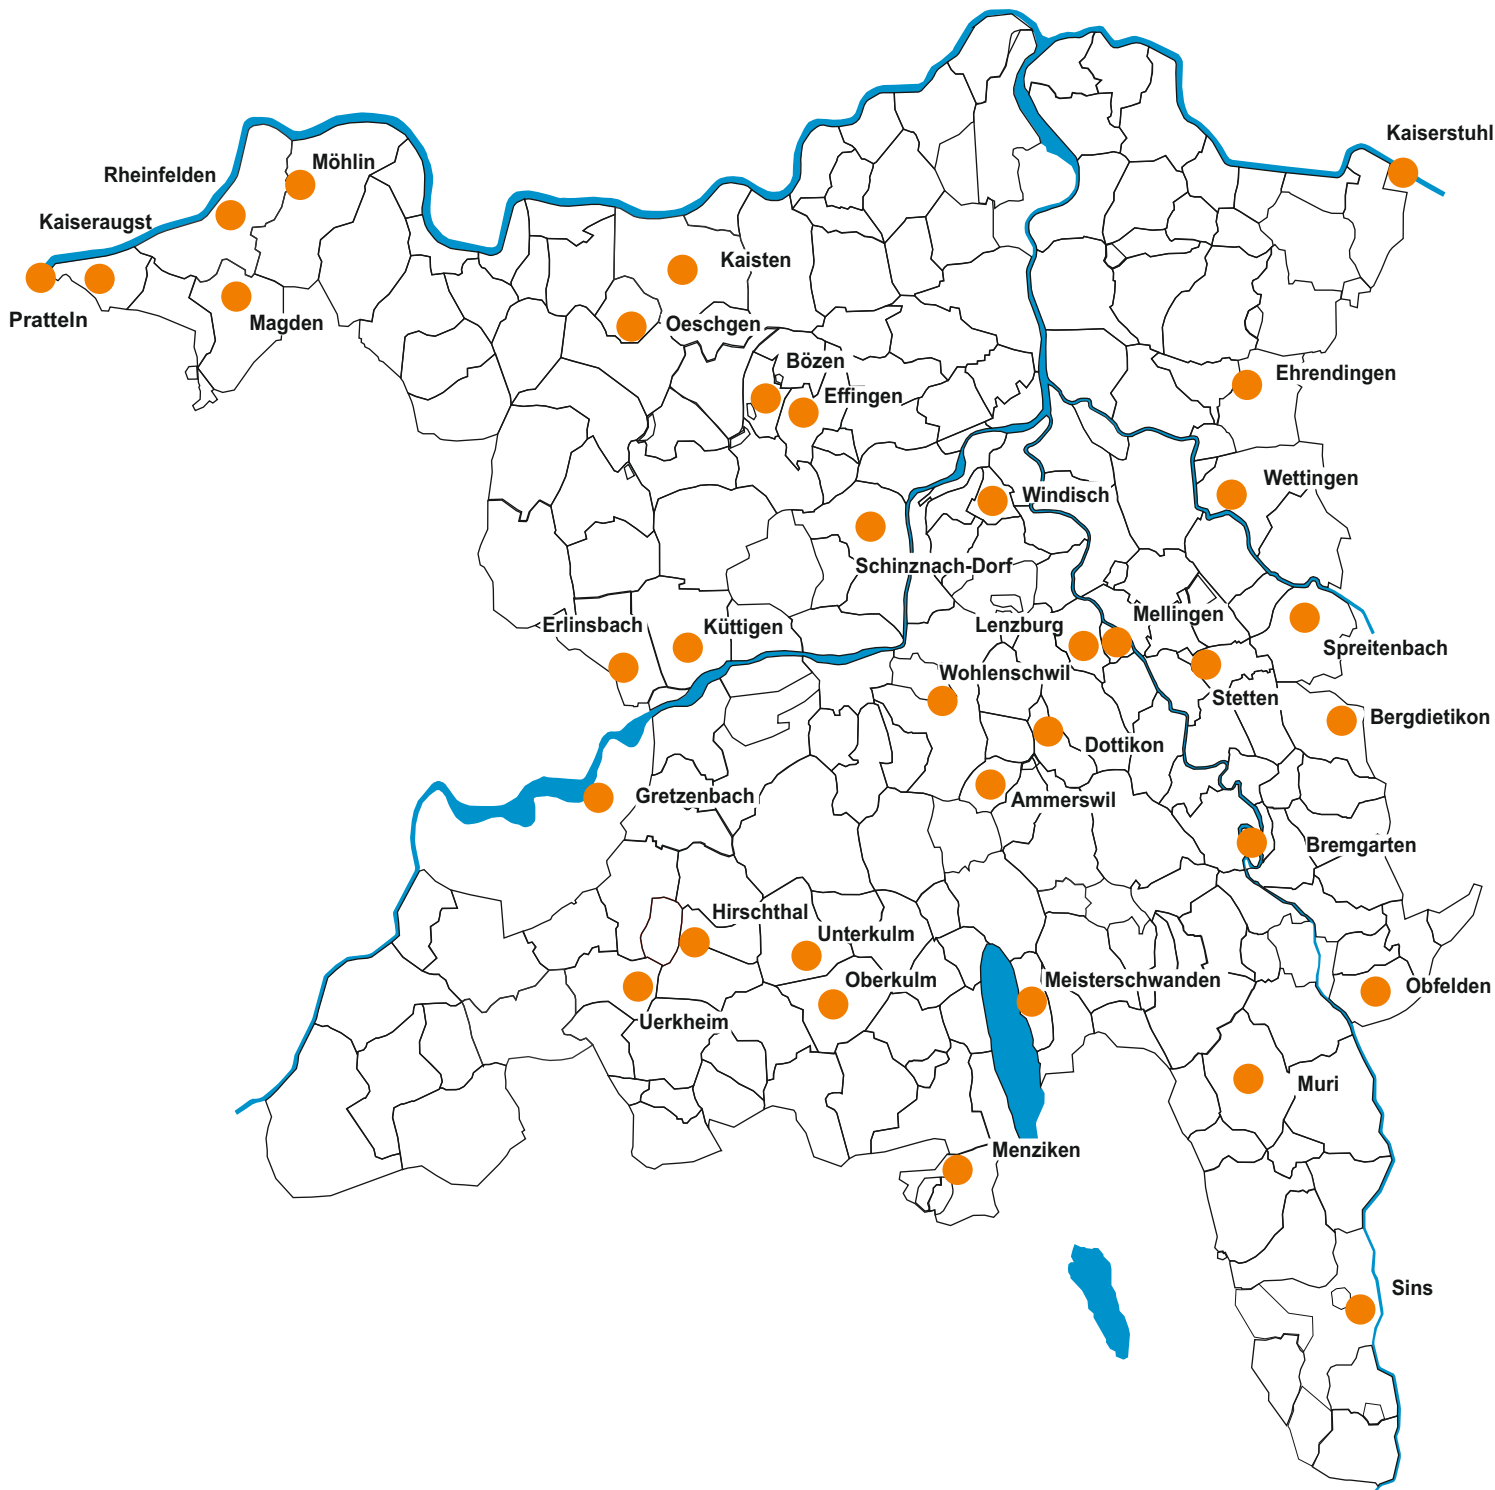

Übersicht Wärmeverbunde im Kanton Aargau

Stand: 22.09.2011