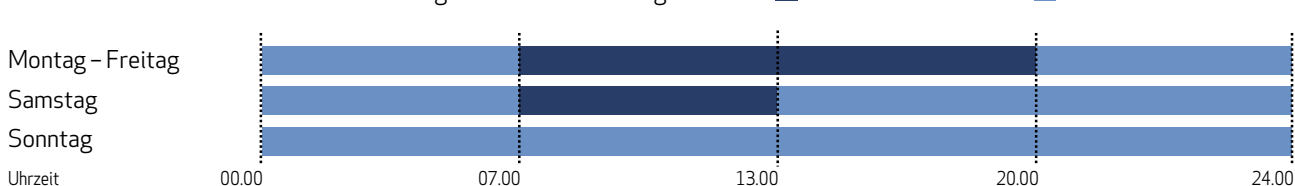

Preiszeiten

Diese Preiszeiten gelten auch an Feiertagen.

3. Weitere Bestimmungen

3.1 Anwendung

Das Produkt gilt automatisch für Neukunden, die unterjährig an das Verteilnetz der AEW angeschlossen werden und für Kunden die keinen Netz- respektive Marktzugang beantragt haben.