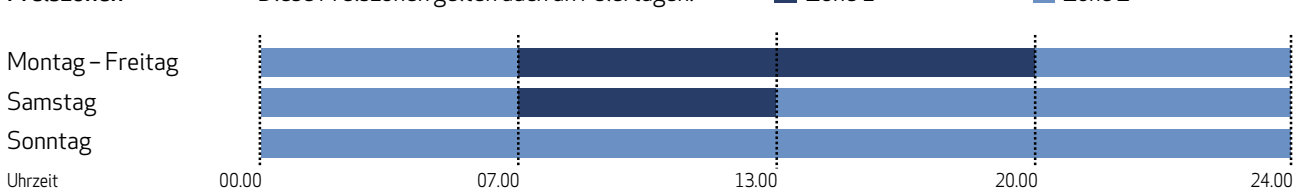

Preiszone

Diese Preiszone gelten auch an Feiertagen.

3. Weitere Bestimmungen

3.1 Einschränkungen

Der Verbrauch elektrischer Energie ausserhalb des ordentlichen Betriebs (z.B. bauliche Erweiterung, Neubau) gilt nicht als Kraftwerkseigenbedarf und ist entsprechend den Regeln für Endverbraucher netznutzungspflichtig. Ein solcher Betriebszustand ist der AEW innerhalb von fünf Arbeitstagen zu melden.