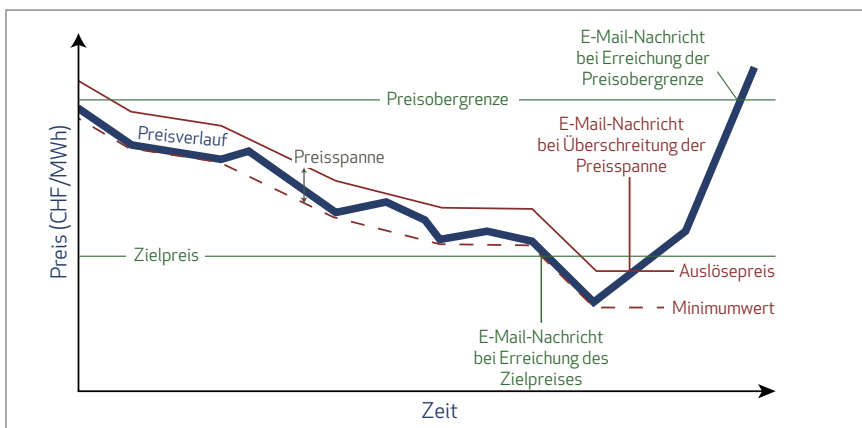

AEW Pricewatch

Ihre Energiepreise täglich aktuell

Juli 2020

Der Strommarkt ist in den letzten Jahren volatil und für Endkunden attraktiver geworden. Profitieren Sie von den aktuellsten Preisinformationen und treffen Sie fundiertere Entscheidungen beim Stromeinkauf.

Der AEW Pricewatch berechnet täglich einen indikativen Strompreis für Ihr Unternehmen auf Basis der aktuellsten Marktwerte und Ihres Verbrauchsprofils. So sind Sie immer auf dem neusten Stand, was die Preisentwicklung betrifft. Diese Entwicklungen können Sie auch jederzeit im AEW Marktbericht, den Sie wöchentlich zum Pricewatch dazuerhalten, nachvollziehen.

Aber der AEW Pricewatch erlaubt noch viel mehr als die bloße Preisübersicht. Sie können in Ihrem Account einen Zielpreis hinterlegen. Sobald der Strompreis auf dieses Niveau gesunken ist, erhalten Sie eine E-Mail und können ein verbindliches Angebot anfordern. Dasselbe gilt natürlich für die Preisobergrenze bei steigenden Preisen. Für den Fall, dass die Preise steigen, gibt es die Stop-Loss-