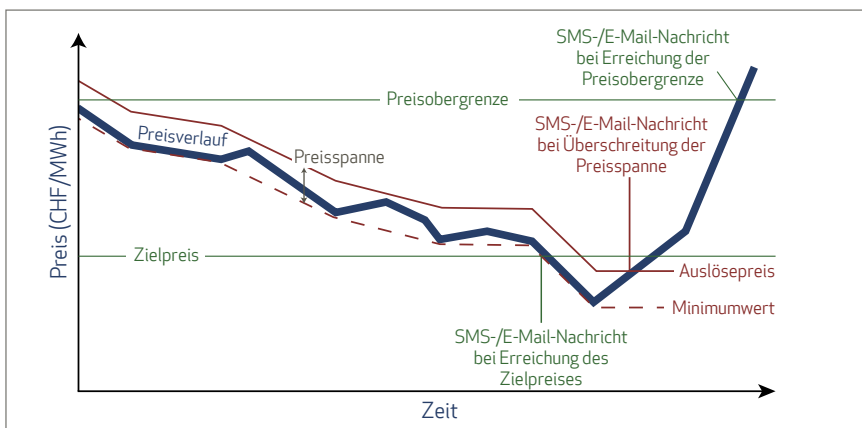

AEW Pricemonitor

Ihr Energiepreis täglich aktuell –
Energieliefervertrag sofort abschliessen

Juli 2021

Der Strommarkt ist in den letzten Jahren volatil geworden. Profitieren Sie von den aktuellen Preisinformationen und treffen Sie fundierte Entscheidungen beim Stromeinkauf.

Der AEW Pricemonitor erlaubt noch viel mehr, als die bloße Preisübersicht. Sie können in Ihrem Account Zielpreise hinterlegen. Sobald

der Strompreis auf dieses Niveau gesunken ist, erhalten Sie eine SMS und/oder E-Mail. Sie können sich gleich einen Vertrag zustellen lassen, unterschreiben und per E-Mail an die AEW zurücksenden. Dasselbe gilt auch für die Preisobergrenze bei steigenden Preisen. Weiter gibt es die Stop-Loss-Funktion, die Sie ebenfalls per SMS und/oder E-Mail darauf aufmerksam macht, wenn sich der Preis