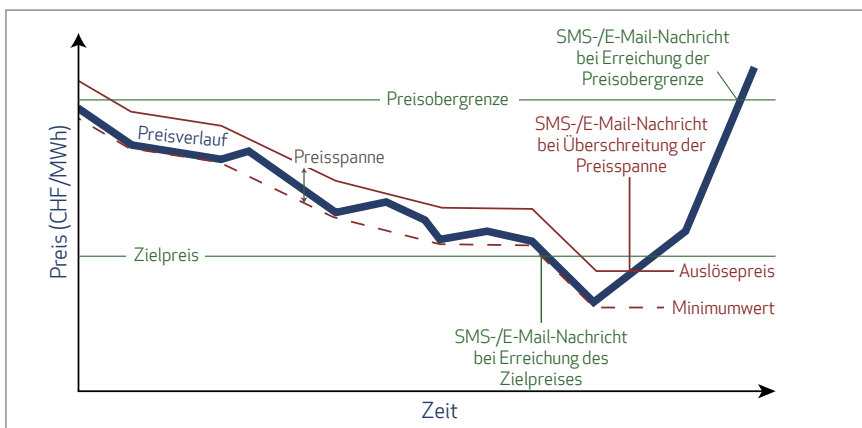

## AEW Pricemonitor

Ihr Energiepreis täglich aktuell –  
Energiliefervertrag sofort abschliessen

Juli 2021

Der Strommarkt ist in den letzten Jahren volatil geworden. Profitieren Sie von den aktuellen Preisinformationen und treffen Sie fundierte Entscheidungen beim Stromeinkauf.

Der AEW Pricemonitor erlaubt noch viel mehr, als die bloße Preisübersicht. Sie können in Ihrem Account Zielpreise hinterlegen. Sobald

der Strompreis auf dieses Niveau gesunken ist, erhalten Sie eine SMS und/oder E-Mail. Sie können sich gleich einen Vertrag zustellen lassen, unterschreiben und per E-Mail an die AEW zurücksenden. Dasselbe gilt auch für die Preisobergrenze bei steigenden Preisen. Weiter gibt es die Stop-Loss-Funktion, die Sie ebenfalls per SMS und/oder E-Mail darauf aufmerksam macht, wenn sich der Preis