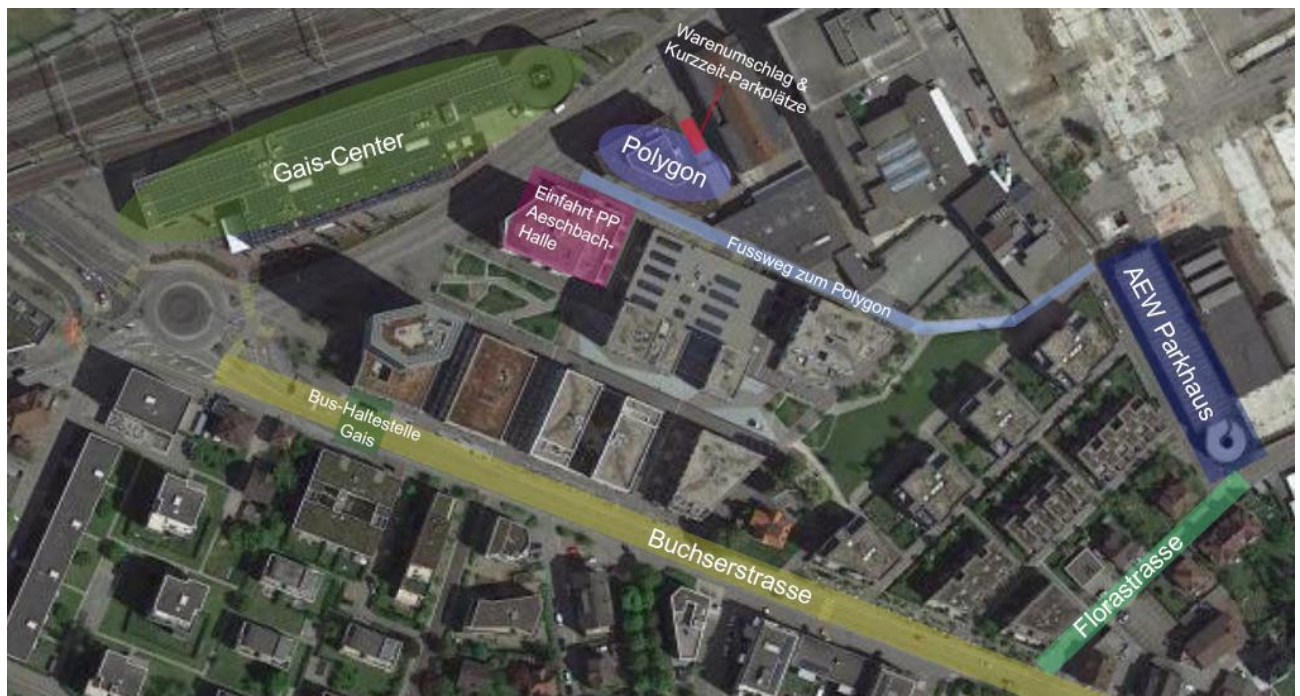

## Hauptsitz der AEW Energie AG in Aarau

So erreichen Sie uns

AEW Energie AG  
[Industriestrasse 20](#)  
[5000 Aarau](#)

Die Liegenschaft befindet sich südlich der Bahngleise in unmittelbarer Nähe zum Aeschbachquartier. Der Bahnhof ist zu Fuss in zehn Minuten erreichbar.

Quelle: Google Maps

### AEW Parkhaus (kostenlos) für Besuchende

Sie erreichen das Parkhaus über die Florastrasse via Buchserstrasse. Bitte nutzen Sie einen Parkplatz **im 2. oder 3. OG**. Unberechtigte Parkierende im EG und 1. OG werden gebüsst («Rockwell-Etagen»). In rund vier Gehminuten erreichen Sie das Polygon an der Industriestrasse 20.

### Anreise zu Fuss

Sie erreichen das Polygon in rund 10 Minuten zu Fuss ab Bahnhof Aarau.